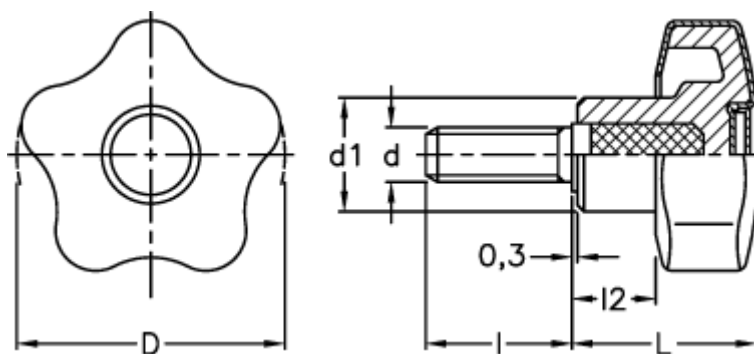

Varenummer: 23021700219  
Beskrivelse: E+G Stjernegreb i termoplast  
VCT.66 p-M10x20 SOFT C9 dækkappe RAL9005 - sort

## Mål

D	= 66
d1	= 21.5
d 6g	= M10
l	= 20
L	= 21.5
l2	= 15.5